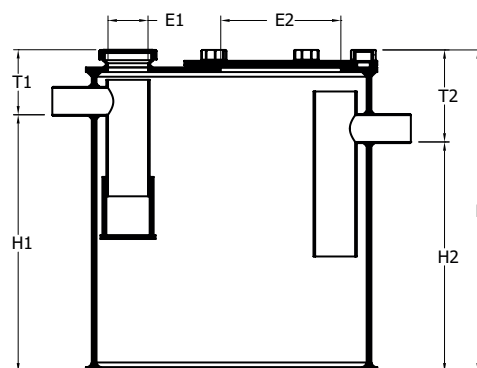

INTEGRAAL VETAFSCHIEDER HDPE 27 SERIE

De Aquafix Milieu Euromal afscheiders voor plantaardige en dierlijke oliën en vetten, met een geïntegreerde slibvangput, zijn gefabriceerd overeenkomstig de Europese normering NEN-EN 1825 en voorzien van CE-markering. De afscheiders zijn getest, beoordeeld en goedgekeurd op werking en functionaliteit door erkend keuringsinstituut LGA TÜV-Rheinland te Würzburg. De afscheiderbehuizing is gefabriceerd uit 1e klas nieuw HDPE materiaal. Het binnenwerk van de afscheider is gefabriceerd van duurzaam, KOMO gecertificeerd PE. Standaard wordt de afscheider geleverd met een kunststof geknevelde deksel type TEUFIX.

De certificaten:

- CE-markering, EC Declaration Of Performance (DOP).

type AQUAFIX	capaciteit afscheider	inhoud slibvang	vet opslag	DN	Ø D	H mm.	T1 mm.	T2 mm.	aantal deksels	totaal gewicht
205.273.0002	0,2 l/s	20 liter.	10 liter.	50	550	665	145	215	1	16 kg.
205.273.0003	0,3 l/s	30 liter.	17 liter.	50	600	750	150	220	1	17 kg.
205.273.0005	0,5 l/s	50 liter.	28 liter.	75	650	750	165	235	2	22 kg.
205.273.0007	0,7 l/s	70 liter.	49 liter.	75	750	850	168	238	2	33 kg.
205.273.0010	1,0 l/s	100 liter.	56 liter.	110	750	1120	203	273	2	40 kg.