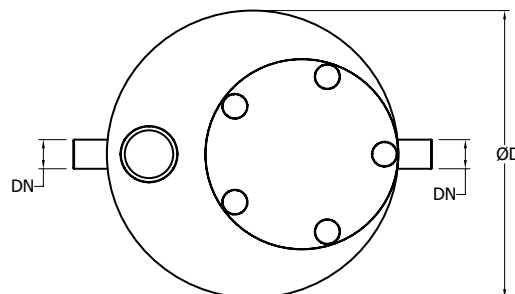

INTEGRAAL VETAFSCHIEDER HDPE 27 SERIE

De Aquafix Milieu Euromal afscheiders voor plantaardige en dierlijke oliën en vetten, met een geïntegreerde slibvangput, zijn gefabriceerd overeenkomstig de Europese normering NEN-EN 1825 en voorzien van CE-markering. De afscheiders zijn getest, beoordeeld en goedgekeurd op werking en functionaliteit door erkend keuringsinstituut LGA TÜV-Rheinland te Würzburg. De afscheiderbehuizing is gefabriceerd uit 1e klas nieuw HDPE materiaal. Het binnenwerk van de afscheider is gefabriceerd van duurzaam, KOMO gecertificeerd PE. Standaard wordt de afscheider geleverd met een kunststof geknevelde deksel type TEUFIX.

De certificaten:

- CE-markering, EC Declaration Of Performance (DOP).

type AQUAFIX	capaciteit afscheider	inhoud slibvang	vet opslag	DN	Ø D	H mm.	T1 mm.	T2 mm.	aantal deksels	totaal gewicht
205.273.0002	0,2 l/s	20 liter.	10 liter.	50	550	665	145	215	1	16 kg.
205.273.0003	0,3 l/s	30 liter.	17 liter.	50	600	750	150	220	1	17 kg.
205.273.0005	0,5 l/s	50 liter.	28 liter.	75	650	750	165	235	2	22 kg.
205.273.0007	0,7 l/s	70 liter.	49 liter.	75	750	850	168	238	2	33 kg.
205.273.0010	1,0 l/s	100 liter.	56 liter.	110	750	1120	203	273	2	40 kg.